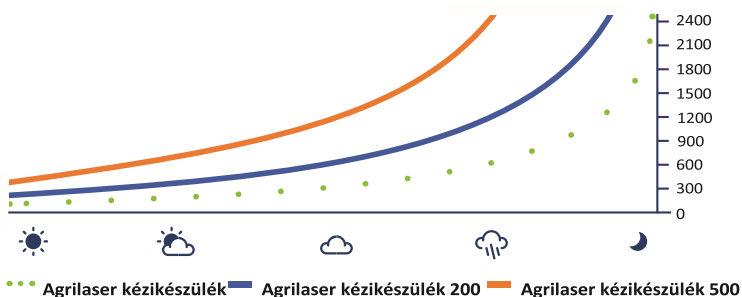

Becsült eredményes hatótávolság (méter)

Az Agrilaser kézikészülék három modellben kapható (a modellek a lézerkibocsátás erősségében térnek el egymástól): Agrilaser kézikészülék, Kézikészülék 200-as és Kézikészülék 500-as. Fontos, hogy olyan modellt válasszon, amely megfelelő lézersugarat képes kibocsátani a hatékony madártávoltartáshoz.

Fényviszonyok: napsütésben történő használat esetén javasolt nagyobb lézerkibocsátású készülék alkalmazása.

Távolság és sugárzási szög: nagyobb lézerkibocsátással ellensúlyozható a széles, egyenletes felületen alkalmazott lézersugár szóródása.

Helyi környezeti sajátosságok (albedo): Magasabb fényelnyelő tulajdonsággal rendelkező felületen javasolt a magasabb lézerkibocsátású készülék alkalmazása.

20180530

© BIRD CONTROL GROUP 2018

Az Agrilaser kézikészülék fejlesztője és gyártója:

Kapcsolat:

E pataki.balazs@agrosol.hu

W: www.madartavoltartas.hu

AGROSOL 2000 KFT

2100 GÖDÖLLŐ

Szabadság út 60.

Tel: +36/28-545-506

Web: www.agrosol.hu

FARMMIX KFT

4220 HAJDÚBŐSZÖRMÉNY

Ipartelep u. 20.

Tel: +36/52-371-019

Web: www.farmmix.hu

E: farmmix@farmmix.hu

Bird Control Group